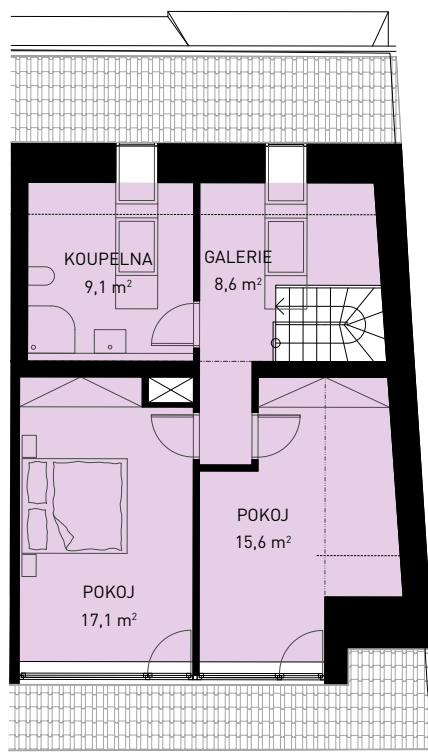

4. NP

5. NP

podlaží:	4. NP a 5. NP
objekt:	A
číslo bytu:	A.43
dispozice:	4 + kk mezonet
užitná plocha bytu 4.NP:	60,4 m ²
užitná plocha bytu 5.NP:	50,4 m ²
celková podlahová plocha:	114,6 m ²
lodžie 4.NP:	6,7 m ²